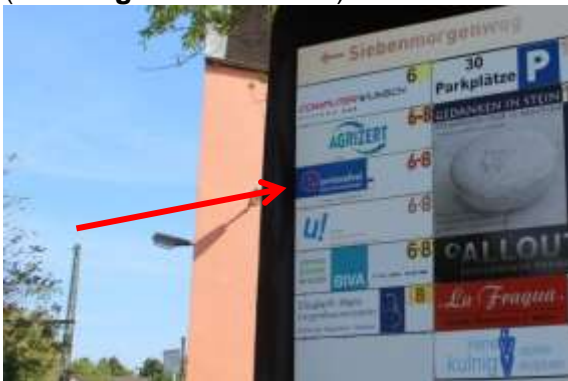

So finden Sie uns auf dem Gelände der Tapetenfabrik

Bild 1 - Auffahrt von der Königswinterer Straße auf das Gelände der Tapetenfabrik. (Achtung rechts vor links)

Bild 2 - Die Kreuzung ist ungewöhnlich. Halblinks geht der Siebenmorgenweg weiter, halbrechts beginnt die Auguststraße.

Bild 3 – Die Hinweistafel an der Kreuzung zeigt nach links in den Siebenmorgenweg. Hier ist auch unser Logo zu finden.

Bild 4 – Der Siebenmorgenweg ist nur ein kurzes Stück Sackgasse ohne Gehweg.

Bild 5 - Am Ende des Gebäudekomplexes befindet sich eine Toreinfahrt.

Bild 6 - Der Treppenaufgang oder der Aufzug zu unseren Räumlichkeiten befindet sich in der Toreinfahrt.

Bild 7 - Im Innenhof befinden sich weitere Parkplätze.

Hinweis: Sollten Sie Hilfe beim Benutzen des Aufzuges benötigen, bitte die Haustürklingel betätigen und die Sprechanlage benutzen oder rufen Sie uns an (0228-289320).